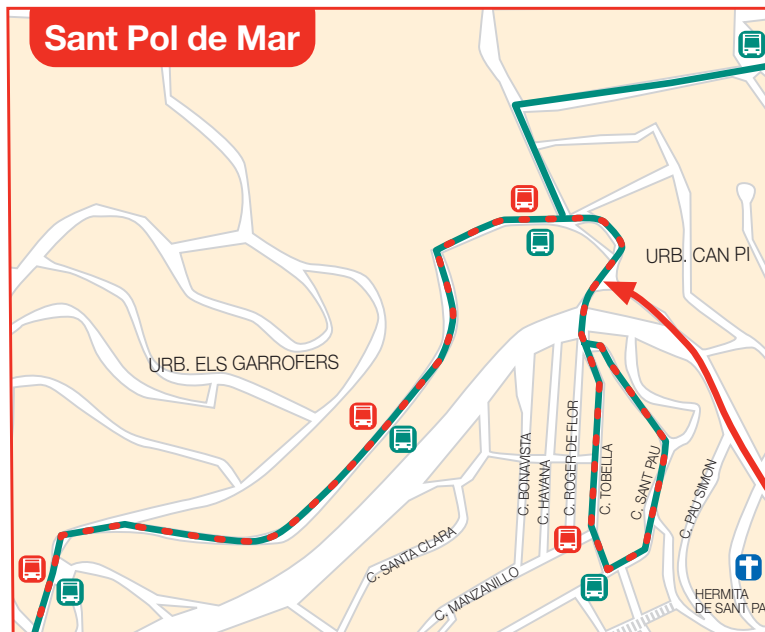

Horaris

Dissabtes
feiners entre
el 27 de juny
i el 26 de
setembre

nou servei

Sant Cebrià de Vallalta → Sant Pol de Mar → Calella

Sant Cebrià de Vallalta			Sant Pol de Mar				Calella			
Zona esportiva	Centre vila	Pont de la Riera	Z. I. Sant Cebrià	Nova Escola Bressol	Estació FF.CC.	P. de l'Hotel	La Rajoleria	N-II Creu Grogà	IES Bisbe Sivilla	Hospital Sant Jaume
09:30	09:31	09:32	09:34	09:39	09:43	09:44	09:47	09:54	-	09:58
10:30	10:31	10:32	10:34	10:39	10:43	10:44	10:47	10:54	-	10:58
12:00	12:01	12:02	12:04	12:09	12:13	12:14	12:17	12:24	-	12:28
13:00	13:01	13:02	13:04	13:09	13:13	13:14	13:17	13:24	-	13:28
14:00	14:01	14:02	14:04	14:09	14:13	14:14	14:17	14:24	-	14:28

Calella → Sant Pol de Mar → Sant Cebrià de Vallalta

Calella		Sant Pol de Mar				Sant Cebrià de Vallalta			
Hospital Sant Jaume	IES Bisbe Sivilla	La Rajoleria	Estació FF.CC.	P. de l'Hotel	Nova Escola Bressol	Z. I. Sant Cebrià	Pont de la Riera	Centre vila	Zona esportiva
09:00	-	09:03	09:08	09:10	09:14	09:18	09:21	09:22	09:24
10:00	-	10:03	10:08	10:10	10:14	10:18	10:21	10:22	10:24
11:30	-	11:33	11:38	11:40	11:44	11:48	11:51	11:52	11:54
12:30	-	12:33	12:38	12:40	12:44	12:48	12:51	12:52	12:54
13:30	-	13:33	13:38	13:40	13:44	13:48	13:51	13:52	13:54

● Sentit Sant Cebrià de Vallalta-Sant Pol de Mar-Calella

🚌 Sentit Sant Cebrià de Vallalta-Sant Pol de Mar-Calella

● Sentit Calella-Sant Pol de Mar-Sant Cebrià de Vallalta

🚌 Sentit Calella-Sant Pol de Mar-Sant Cebrià de Vallalta