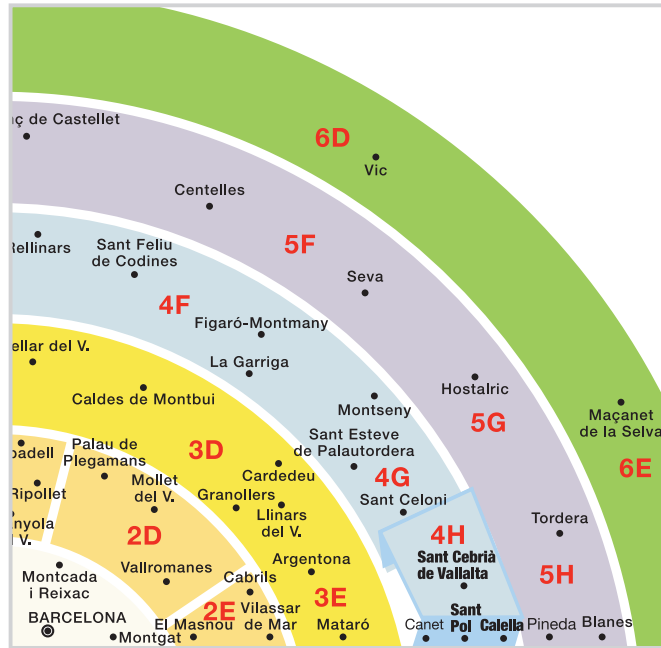

ZONA ESPORTIVA	Pavelló Poliesportiu Municipal
CENTRE VILA	Av. Maresme s/n (aparcament)
MARESME/ESPLANADA	Av. Maresme / C. Esplanada
PONT DE LA RIERA	Av. Maresme (al costat riera, a prop camping)
Z.I. SANT CEBRIÀ	Sot de les Vernedes (Urb. Vistamar)
Z.I. SANT POL	Ctra. BV-5128, PK 27 (Rotonda)
NOVA ESCOLA BRESSOL	Av. Garrofers / Joan Coromines
ELS GARROFERS	Av. Garrofers, 8
P. DE L'HOTEL-2	A. Clavé / C. Herois Fragata Numància
ESTACIÓ RENFE	C. Tobella / Sant Pau / Nou
VERGE DE LA MERCÈ	V. de la Mercè / Av. Maresme
LA RAJOLERIA	Av. Maresme / C. Entitats
"CREU GROGA"	Ctra. N - II, vial lateral
BENZINERA / RIERA	Ctra. N - II, PK 667 (Benzinera)
IES BISBE SIVILLA	C. Valdebanador, 37 (IES)
HOSPITAL ST. JAUME	Hospital St. Jaume

Parades sentit Calella-Sant Pol de Mar-Sant Cebrià

HOSPITAL ST. JAUME	Hospital St. Jaume
IES BISBE SIVILLA	C. Valdebanador, 37 (IES)
BENZINERA / RIERA	Ctra. N - II, PK 667 (davant benzinera)
N-II (parada bus)	Ctra. N - II, PK 664
ESTACIÓ RENFE	C. Tobella / Sant Pau / Nou
P. DE L'HOTEL-1	Pl. A. Clavé (parada bus escolar)
ELS GARROFERS	Av. Garrofers, 8
NOVA ESCOLA BRESSOL	Av. Garrofers / Joan Coromines
Z.I. SANT POL	Ctra. BV-5128, PK 27 (després rotonda)
Z.I. SANT CEBRIÀ	Sot de les Vernedes (Urb. Vistamar)
PONT DE LA RIERA	Av. Maresme (al costat riera, a prop camping)
MARESME/ESPLANADA	Av. Maresme / Muntanya
CENTRE VILA	Av. Maresme s/n (passat C. Centre)
ZONA ESPORTIVA	Pavelló Poliesportiu Municipal