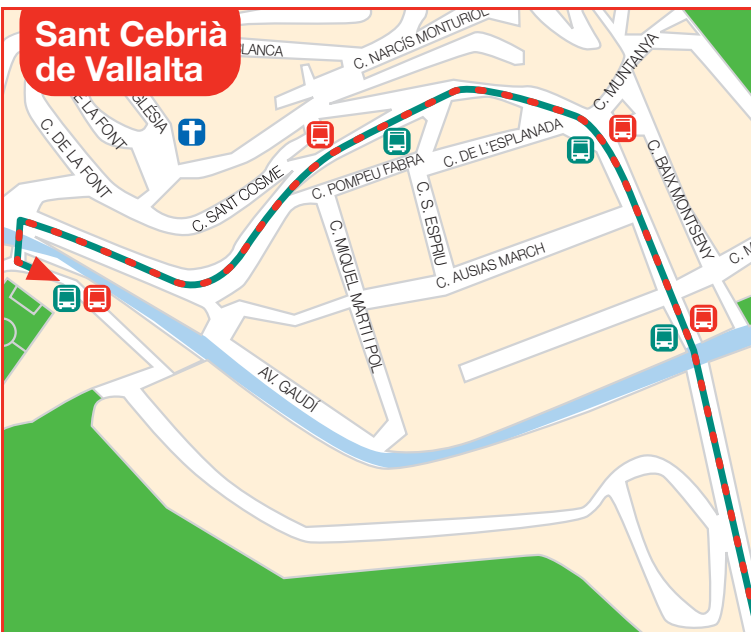

Horaris

Dissabtes
feiners entre
el 27 de juny
i el 26 de
setembre

nou servei

Sant Cebrià de Vallalta → Sant Pol de Mar → Calella

Sant Cebrià de Vallalta			Sant Pol de Mar				Calella			
Zona esportiva	Centre vila	Pont de la Riera	Z. I. Sant Cebrià	Nova Escola Bressol	Estació FF.CC.	P. de l'Hotel	La Rajoleria	N-II Creu Grogà	IES Bisbe Sivilla	Hospital Sant Jaume
09:30	09:31	09:32	09:34	09:39	09:43	09:44	09:47	09:54	-	09:58
10:30	10:31	10:32	10:34	10:39	10:43	10:44	10:47	10:54	-	10:58
12:00	12:01	12:02	12:04	12:09	12:13	12:14	12:17	12:24	-	12:28
13:00	13:01	13:02	13:04	13:09	13:13	13:14	13:17	13:24	-	13:28
14:00	14:01	14:02	14:04	14:09	14:13	14:14	14:17	14:24	-	14:28

Calella → Sant Pol de Mar → Sant Cebrià de Vallalta

Calella		Sant Pol de Mar				Sant Cebrià de Vallalta			
Hospital Sant Jaume	IES Bisbe Sivilla	La Rajoleria	Estació FF.CC.	P. de l'Hotel	Nova Escola Bressol	Z. I. Sant Cebrià	Pont de la Riera	Centre vila	Zona esportiva
09:00	-	09:03	09:08	09:10	09:14	09:18	09:21	09:22	09:24
10:00	-	10:03	10:08	10:10	10:14	10:18	10:21	10:22	10:24
11:30	-	11:33	11:38	11:40	11:44	11:48	11:51	11:52	11:54
12:30	-	12:33	12:38	12:40	12:44	12:48	12:51	12:52	12:54
13:30	-	13:33	13:38	13:40	13:44	13:48	13:51	13:52	13:54

● Sentit Sant Cebrià de Vallalta-Sant Pol de Mar-Calella

🚌 Sentit Sant Cebrià de Vallalta-Sant Pol de Mar-Calella

● Sentit Calella-Sant Pol de Mar-Sant Cebrià de Vallalta

🚌 Sentit Calella-Sant Pol de Mar-Sant Cebrià de Vallalta